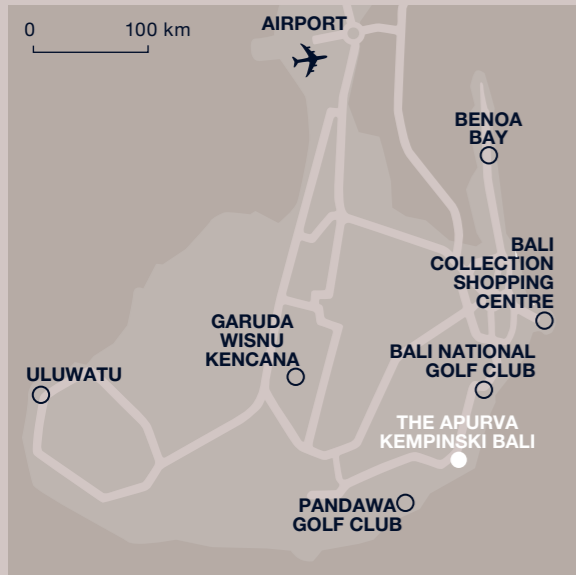

THE APURVA KEMPINSKI BALI

Jalan Raya Nusa Dua Selatan,
Sawangan Nusa Dua,
80361 Bali, Indonesia

T +62 361 209 2288
reservations.bali@kempinski.com
kempinski.com/bali

GPS Long: E 115°12'57.1"
GPS Lat: N 8°49'42.2"

The Apurva
Kempinski

BALI

Majestic Open Air Theatre